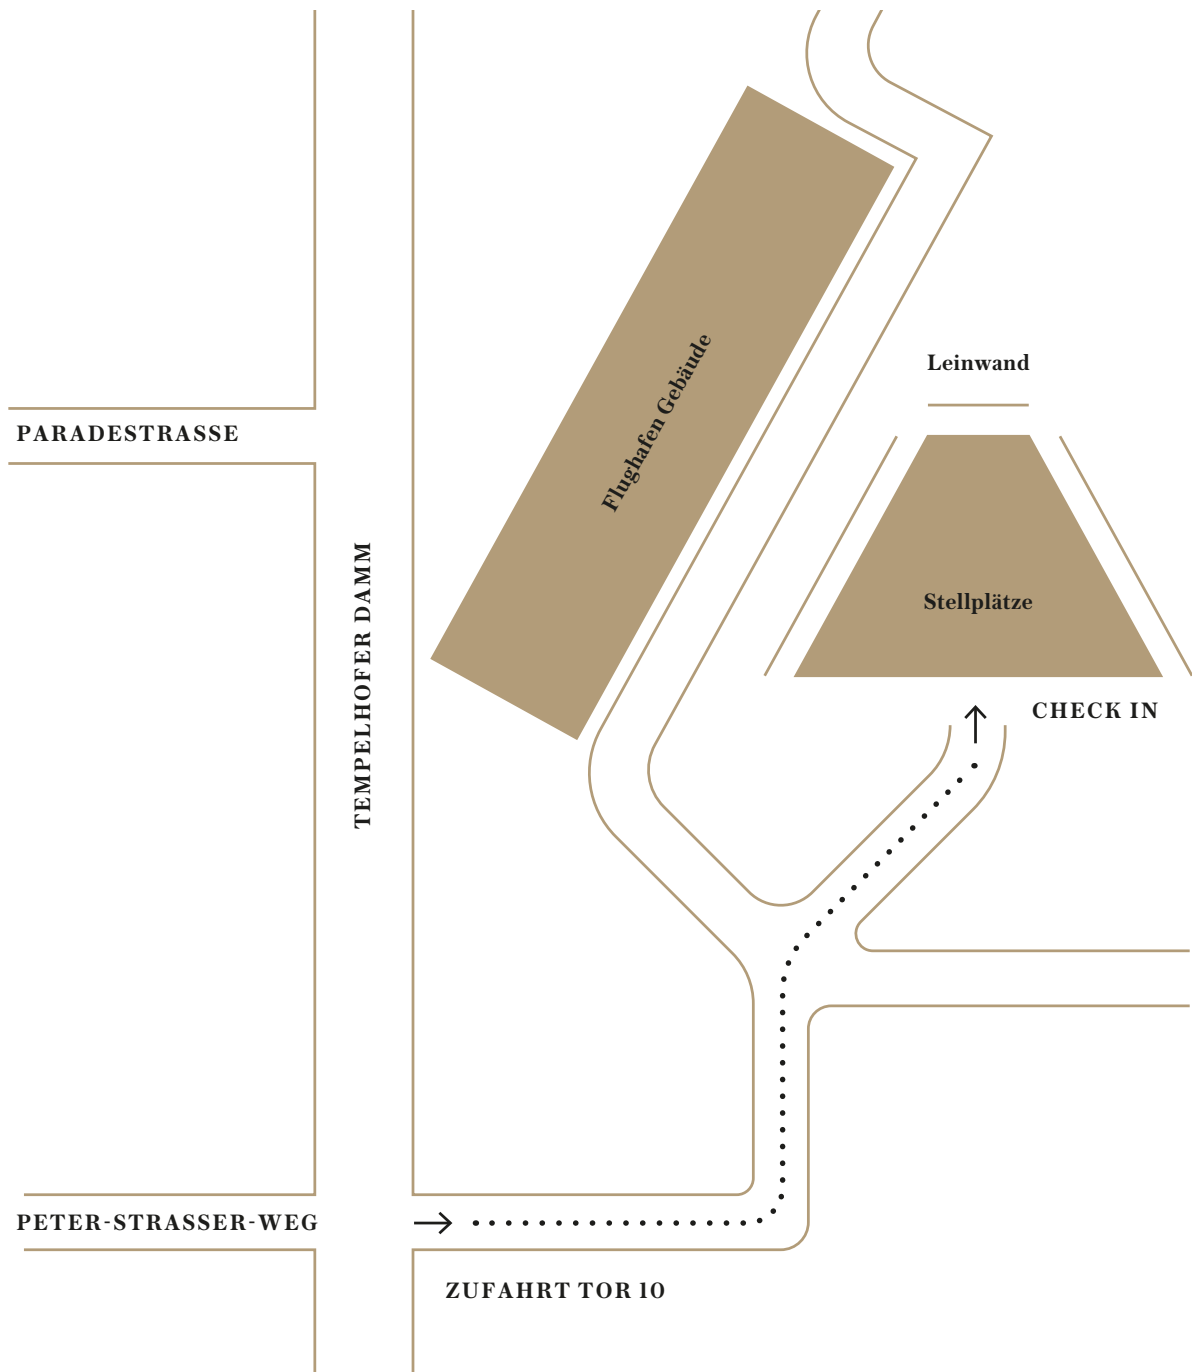

STAATSOPER GOES WILD WEST

LAGEPLAN